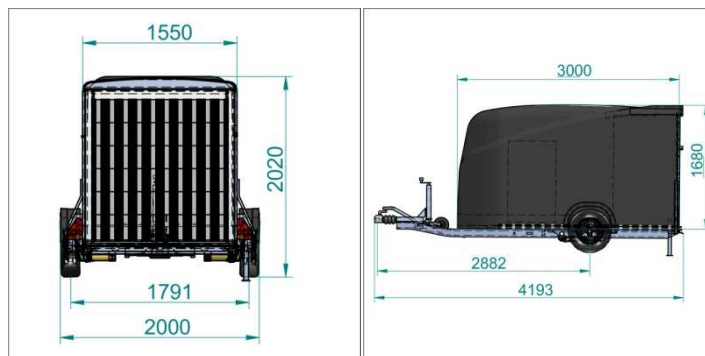

NEW ! REMORQUE FOURGON CARGO 1300 kg poids total et tout polyester

Hauteur de chargement réduite pour ce tout nouveau modèle.

PRIX : 5'475.- TTC

Porte latérale fermant à clé incluse

+ 150.- préparation expertise

1 essieu avec frein, Roue Jockey, Eclairage intérieur et pont porte arrière

Dimensions int. : ~ 3000 x 1500 x 1680

Roues 13" ; homologué à 140 km/h (Suisse = 80 km/h)

Poids à vide : 445 kg / charge utile : 855 kg / poids total : 1300 kg

Options : Roue de secours montée fr. 195.-

Bloque-moto (monté) fr. 75.-

Possibilité de baisser le poids total de 750 à 1300 kg